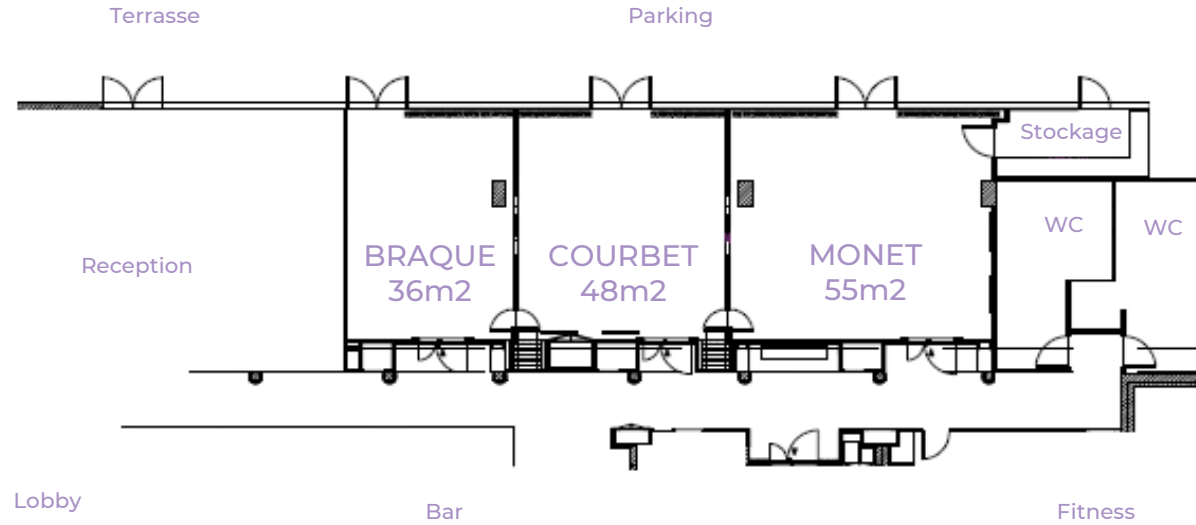

Demandez notre brochure séminaires pour plus de détails.

Trois salons modulables

Capacité des salons

Nom	Superficie	Hauteur sous plafond	Lumière du jour	Théâtre	Cocktail	Tables rondes	Classe	U	Pavé
Salon Braque	36 m2	2m45	oui	20	35	N/A	20	15	12
Salon Courbet	48 m2	2m45	oui	35	45	N/A	24	16 mini 20 max	20
Salon Monet	55 m2	2m45	oui	40	50	N/A	30	20	20
Salons Braque + Courbet	84 m2	2m45	oui	55	80	N/A	44	35	N/A
Salons Courbet + Monet	103 m2	2m45	oui	75	95	N/A	54	41	N/A
Salons Braque + Courbet + Monet	139 m2	2m45	oui	100	100	N/A	80	50	N/A